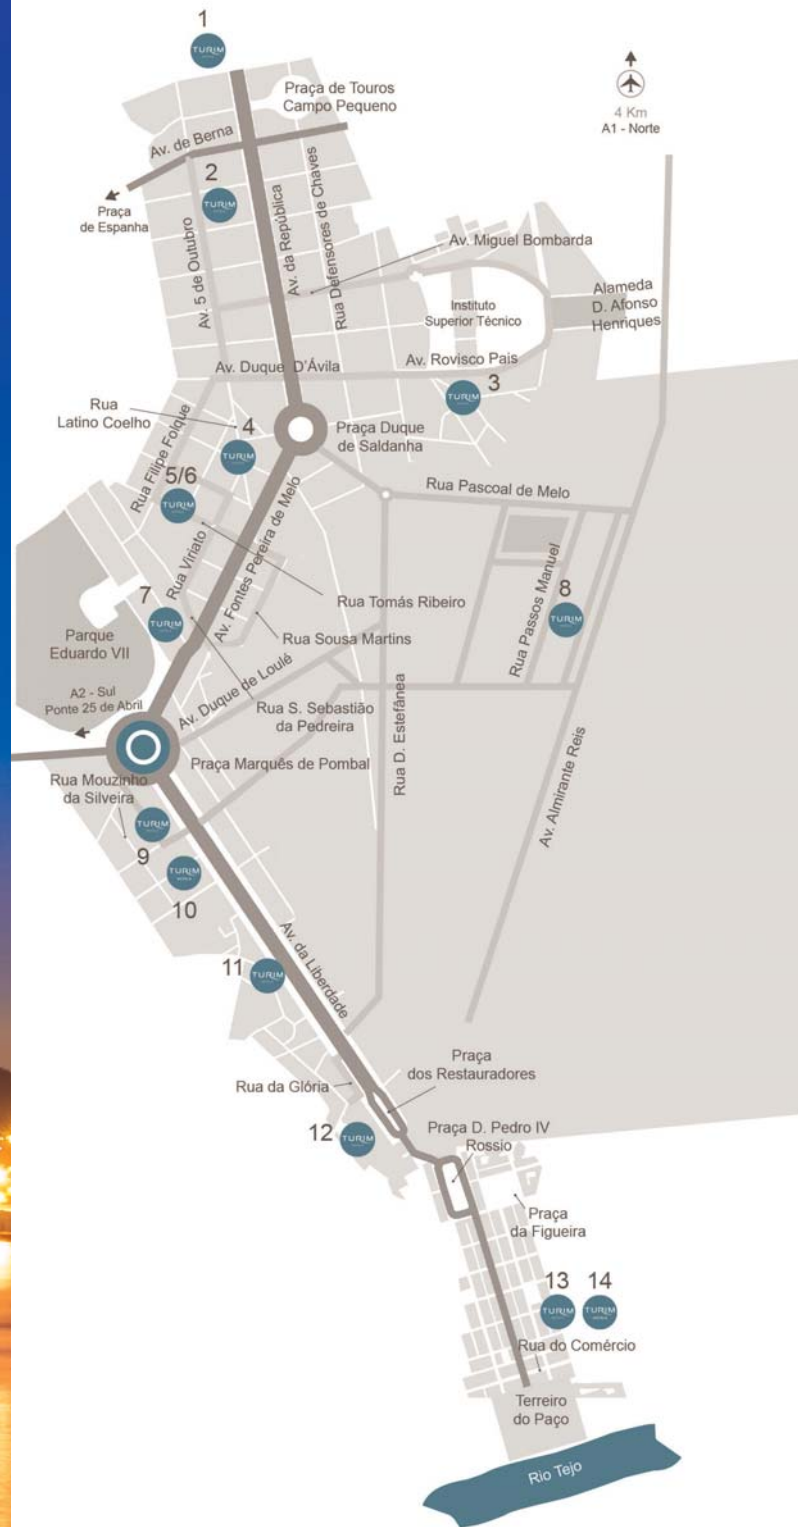

## 14HOTÉIS

Mapa de Lisboa  
*Lisbon map*

- 1 TURIM AV REPÚBLICA HOTEL
- 2 TURIM IBÉRIA HOTEL
- 3 TURIM ALAMEDA HOTEL
- 4 TURIM SALDANHA HOTEL
- 5 TURIM LISBOA SUITES
- 6 TURIM LISBOA HOTEL
- 7 TURIM EUROPA HOTEL
- 8 TURIM LUXE HOTEL
- 9 TURIM MARQUÊS HOTEL
- 10 TURIM AV LIBERDADE HOTEL
- 11 TURIM BOULEVARD HOTEL
- 12 TURIM RESTAURADORES HOTEL
- 13 TURIM TERREIRO DO PAÇO HOTEL
- 14 TURIM COMÉRCIO HOTEL