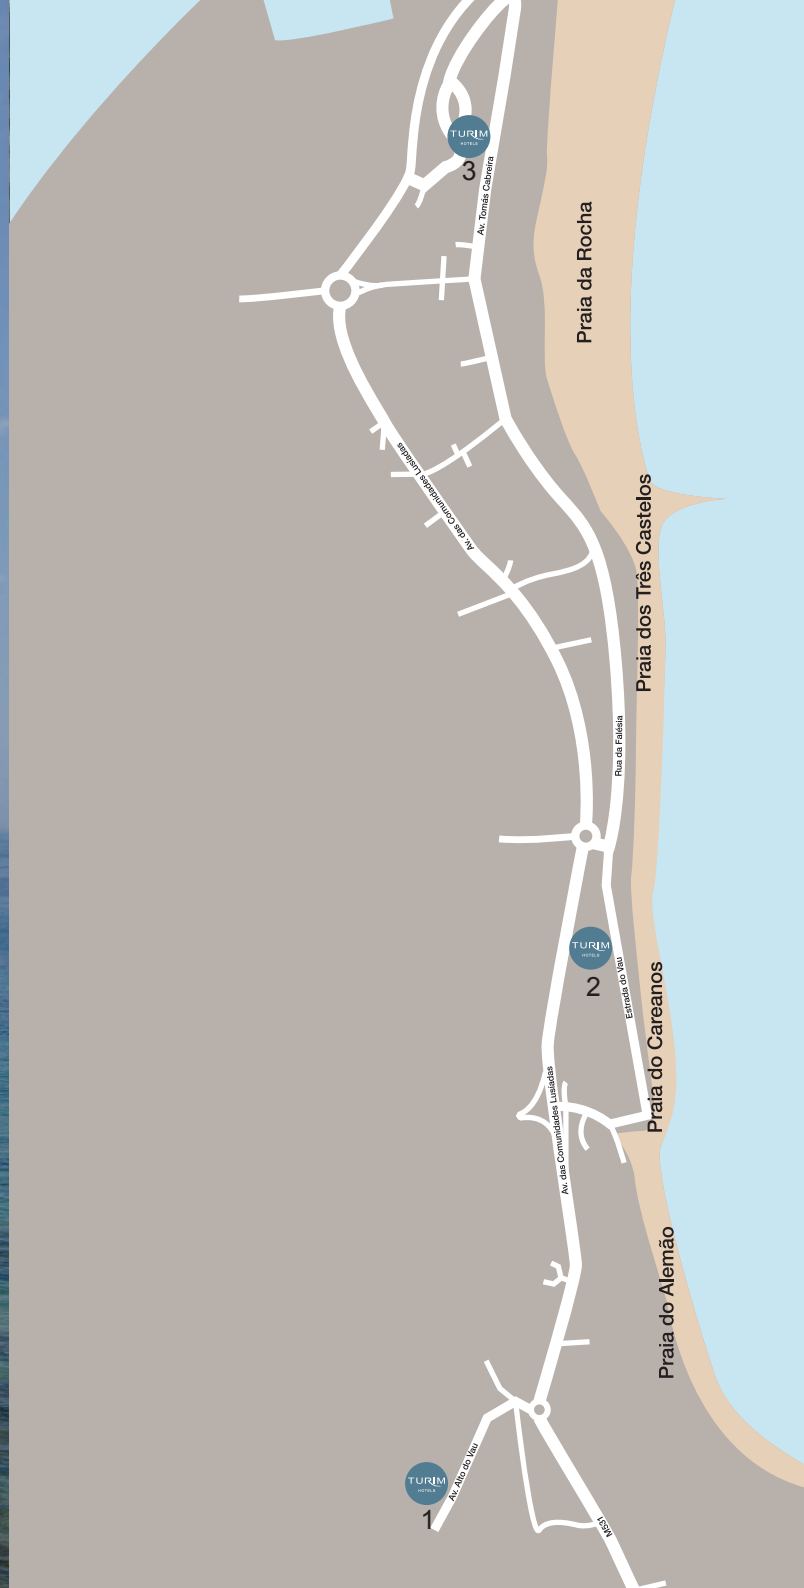

ALGARVE

3 HOTÉIS

Mapa de Portimão
Portimão map

1 TURIM ESTRELA DO VAU APARTAMENTOS

2 TURIM PRESIDENTE HOTEL

3 TURIM ALGARVE MOR APARTAMENTOS