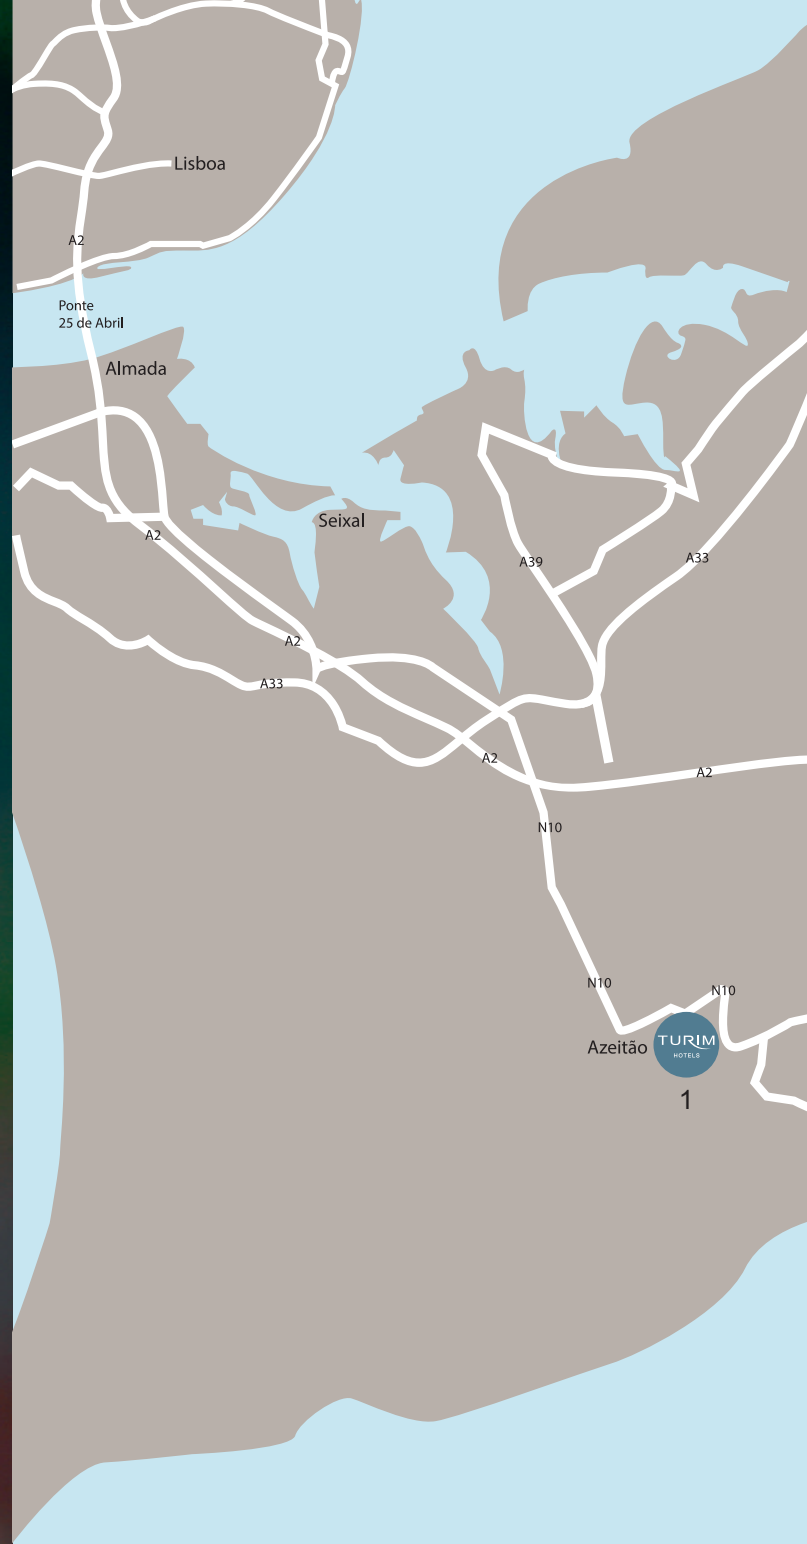

Mapa de Lisboa - Azeitão
Lisbon - Azeitão map

1 - TURIM CLUB D'AZEITÃO HOTEL

TURIM CLUB D'AZEITÃO HOTEL

46 Quartos
46 Rooms

Ar Condicionado
Air Conditioned

Sala Multimédia
Business Center

Wireless
Wireless

Sala de Leitura
Reading Room