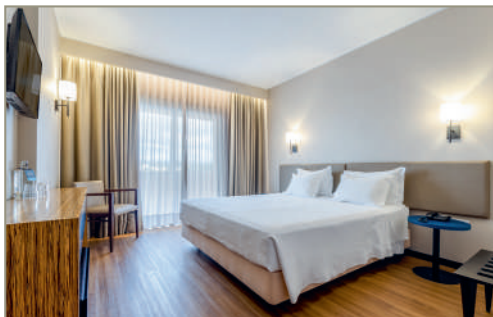

Berço e Facilidades para Bebê
Baby Equipment Provided

Sala de Reunião
Meeting Room

TURIM OPORTO HOTEL

Praça da Trindade, 120

4000-539 Porto - Portugal

Tel.: (+351) 220 434 080

Email: oporto@turimhotels.com

TURIM SANTA MARIA DA FEIRA HOTEL