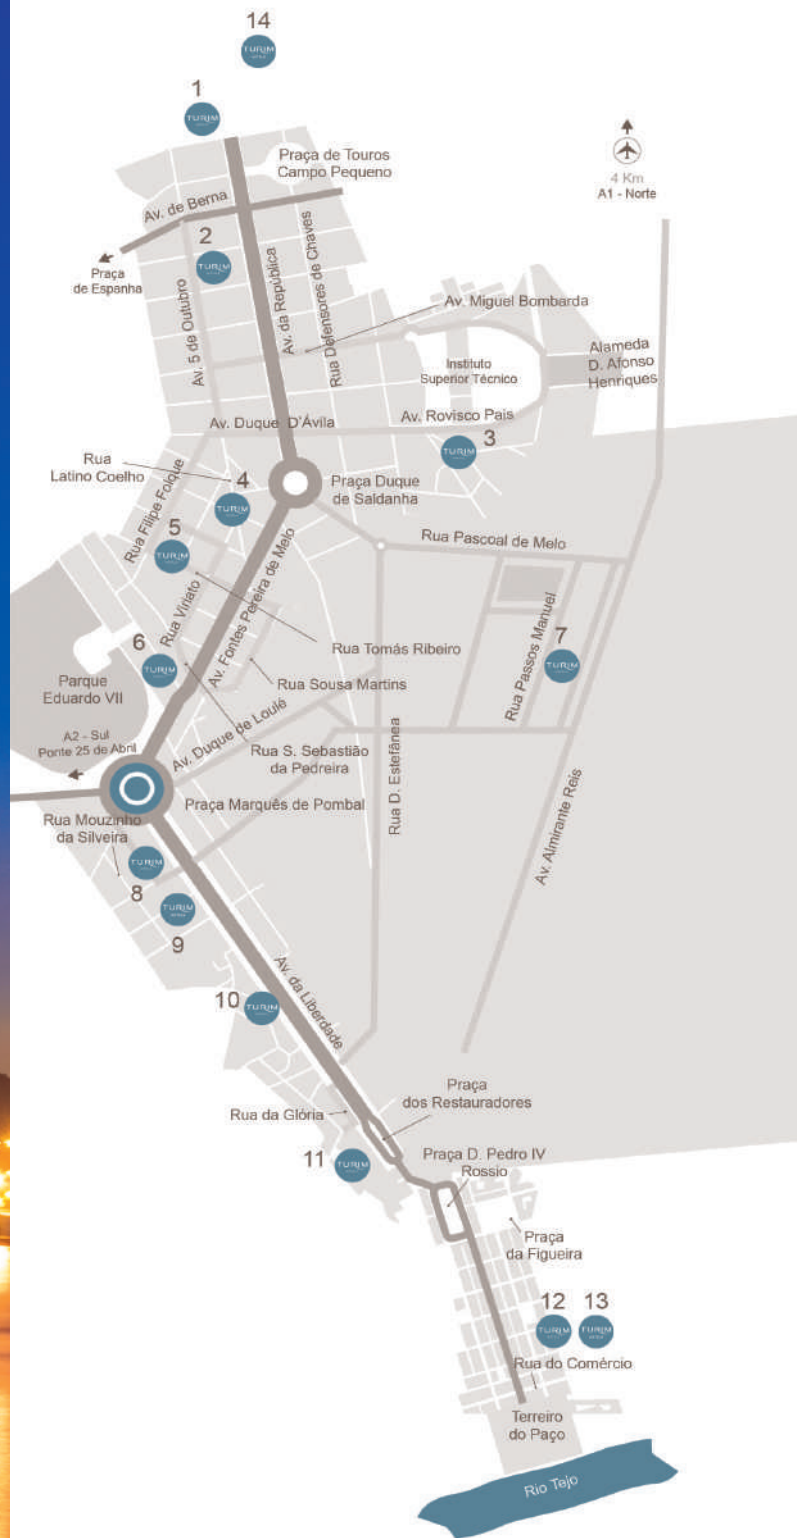

3800-275 Aveiro - Portugal

Tel.: (+351) 234 421 885

Email: aveiropalace@turimhotels.com

LISBOA

14HOTÉIS

Mapa de Lisboa
Lisbon map

- 1 TURIM AV REPÚBLICA HOTEL
- 2 TURIM IBÉRIA HOTEL
- 3 TURIM ALAMEDA HOTEL
- 4 TURIM SALDANHA HOTEL
- 5 TURIM LISBOA HOTEL
- 6 TURIM EUROPA HOTEL
- 7 TURIM LUXE HOTEL
- 8 TURIM MARQUÊS HOTEL
- 9 TURIM AV LIBERDADE HOTEL
- 10 TURIM BOULEVARD HOTEL
- 11 TURIM RESTAURADORES HOTEL
- 12 TURIM TERREIRO DO PAÇO HOTEL
- 13 TURIM COMÉRCIO HOTEL
- 14 TURIM CAMPO GRANDE HOTEL