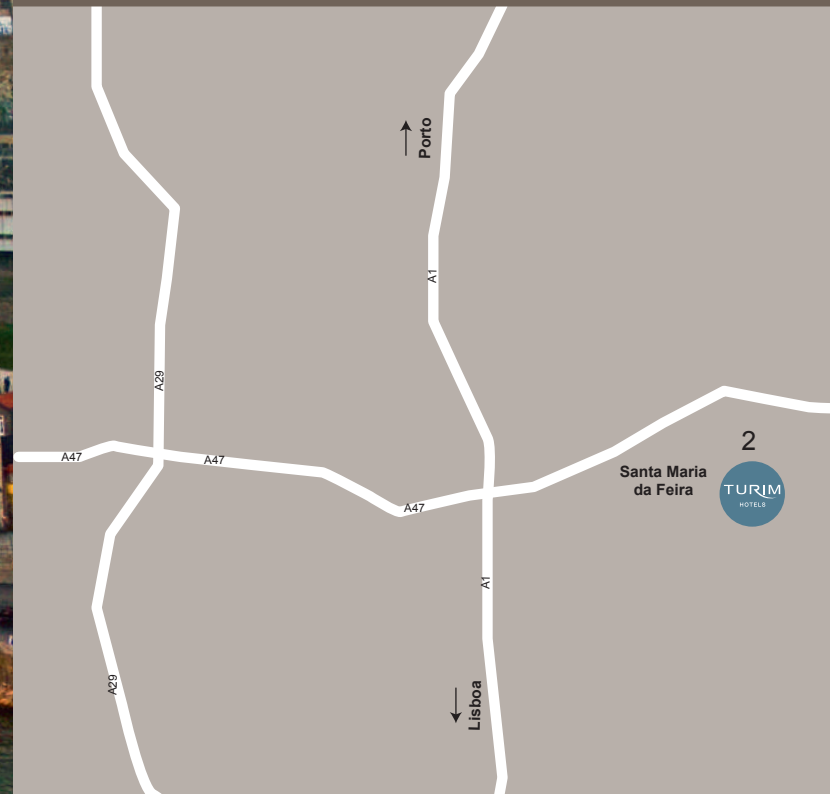

SINTRA 1 HOTEL

AZEITÃO 1 HOTEL

ÉVORA 1 HOTEL

ALGARVE 3 HOTÉIS

AÇORES 1 HOTEL

MADEIRA 1 HOTEL

PORTO

2 HOTEIS

Mapa do Porto
Oporto map

- 1 TURIM OPORTO HOTEL
- 2 TURIM SANTA MARIA DA FEIRA HOTEL

TURIM OPORTO HOTEL

100 Quartos
100 Rooms

Ar Condicionado
Air Conditioned

Sala Multimédia
Business Center

Wireless
Wireless