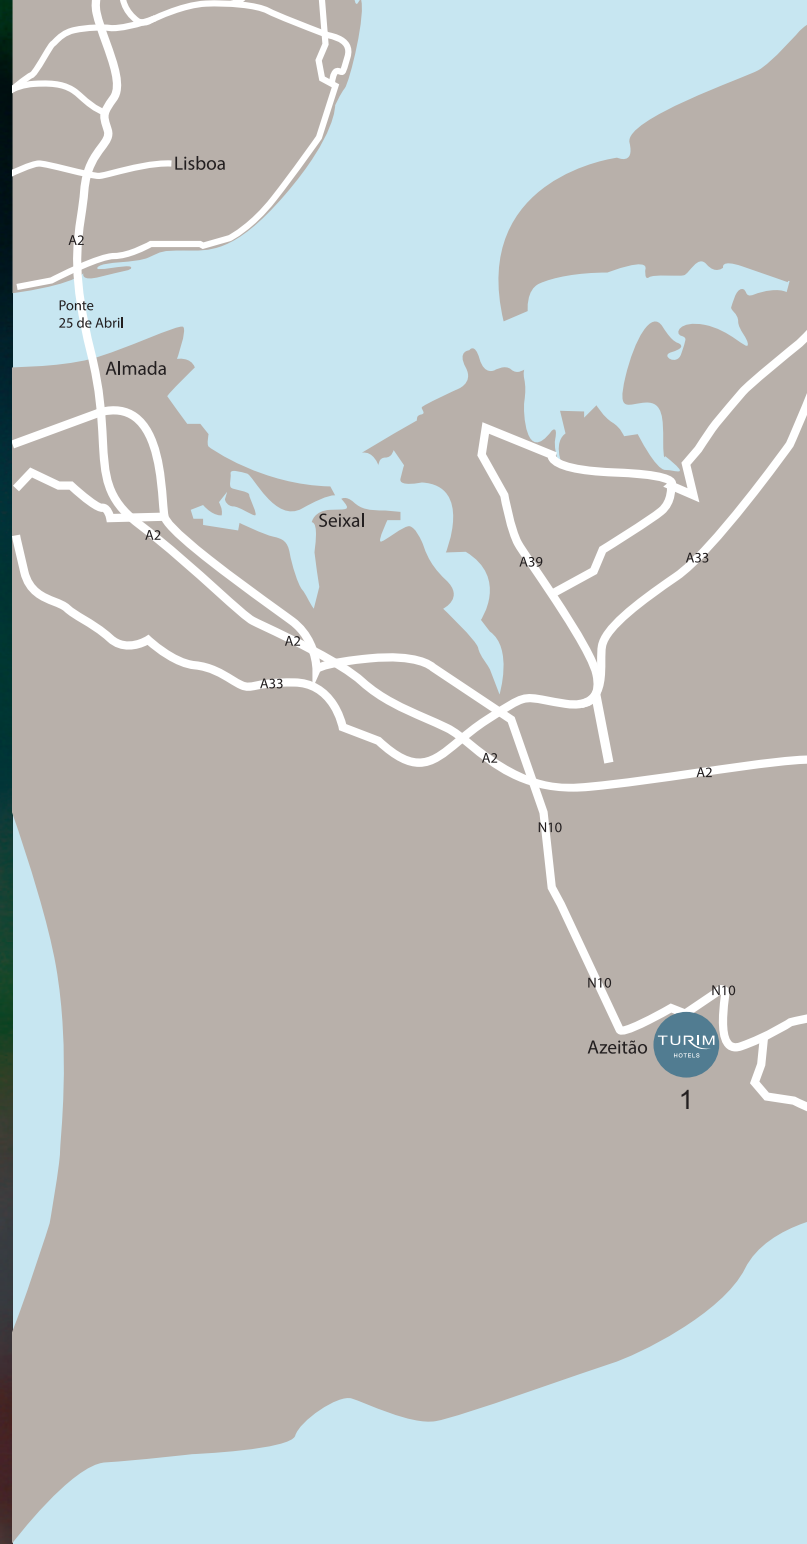

E-mail: sintrapalace@turimhotels.com

AZEITÃO

1 HOTEL

Mapa de Lisboa - Azeitão
Lisbon - Azeitão map

1 - TURIM CLUB D'AZEITÃO HOTEL

TURIM CLUB D'AZEITÃO HOTEL

46 Quartos
46 Rooms

Ar Condicionado
Air Conditioned