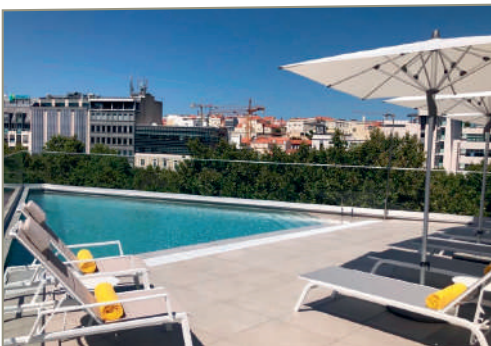

101 Quartos
101 Rooms

Ar Condicionado
Air Conditioned

Sala Multimédia
Business Center

Wi-Fi
Wireless

Sala de Leitura
Reading Room

VIP
Quarto Executivo
Executive Room

Piscina
Swimming Pool

Bar
Bar

Restaurante
Restaurant

Cafeteria
Coffee Shop

Facilidades para Deficientes
Disabled Access

Parque de Estacionamento
Parking

Berço e Facilidades para Bebê
Baby Equipment Provided

Sala de Reunião
Meeting Room

TURIM BOULEVARD HOTEL

Avenida da Liberdade, 159

1250-141 Lisboa – Portugal

Tel.: (+351) 210 408 780

E-mail: boulevard@turimhotels.com